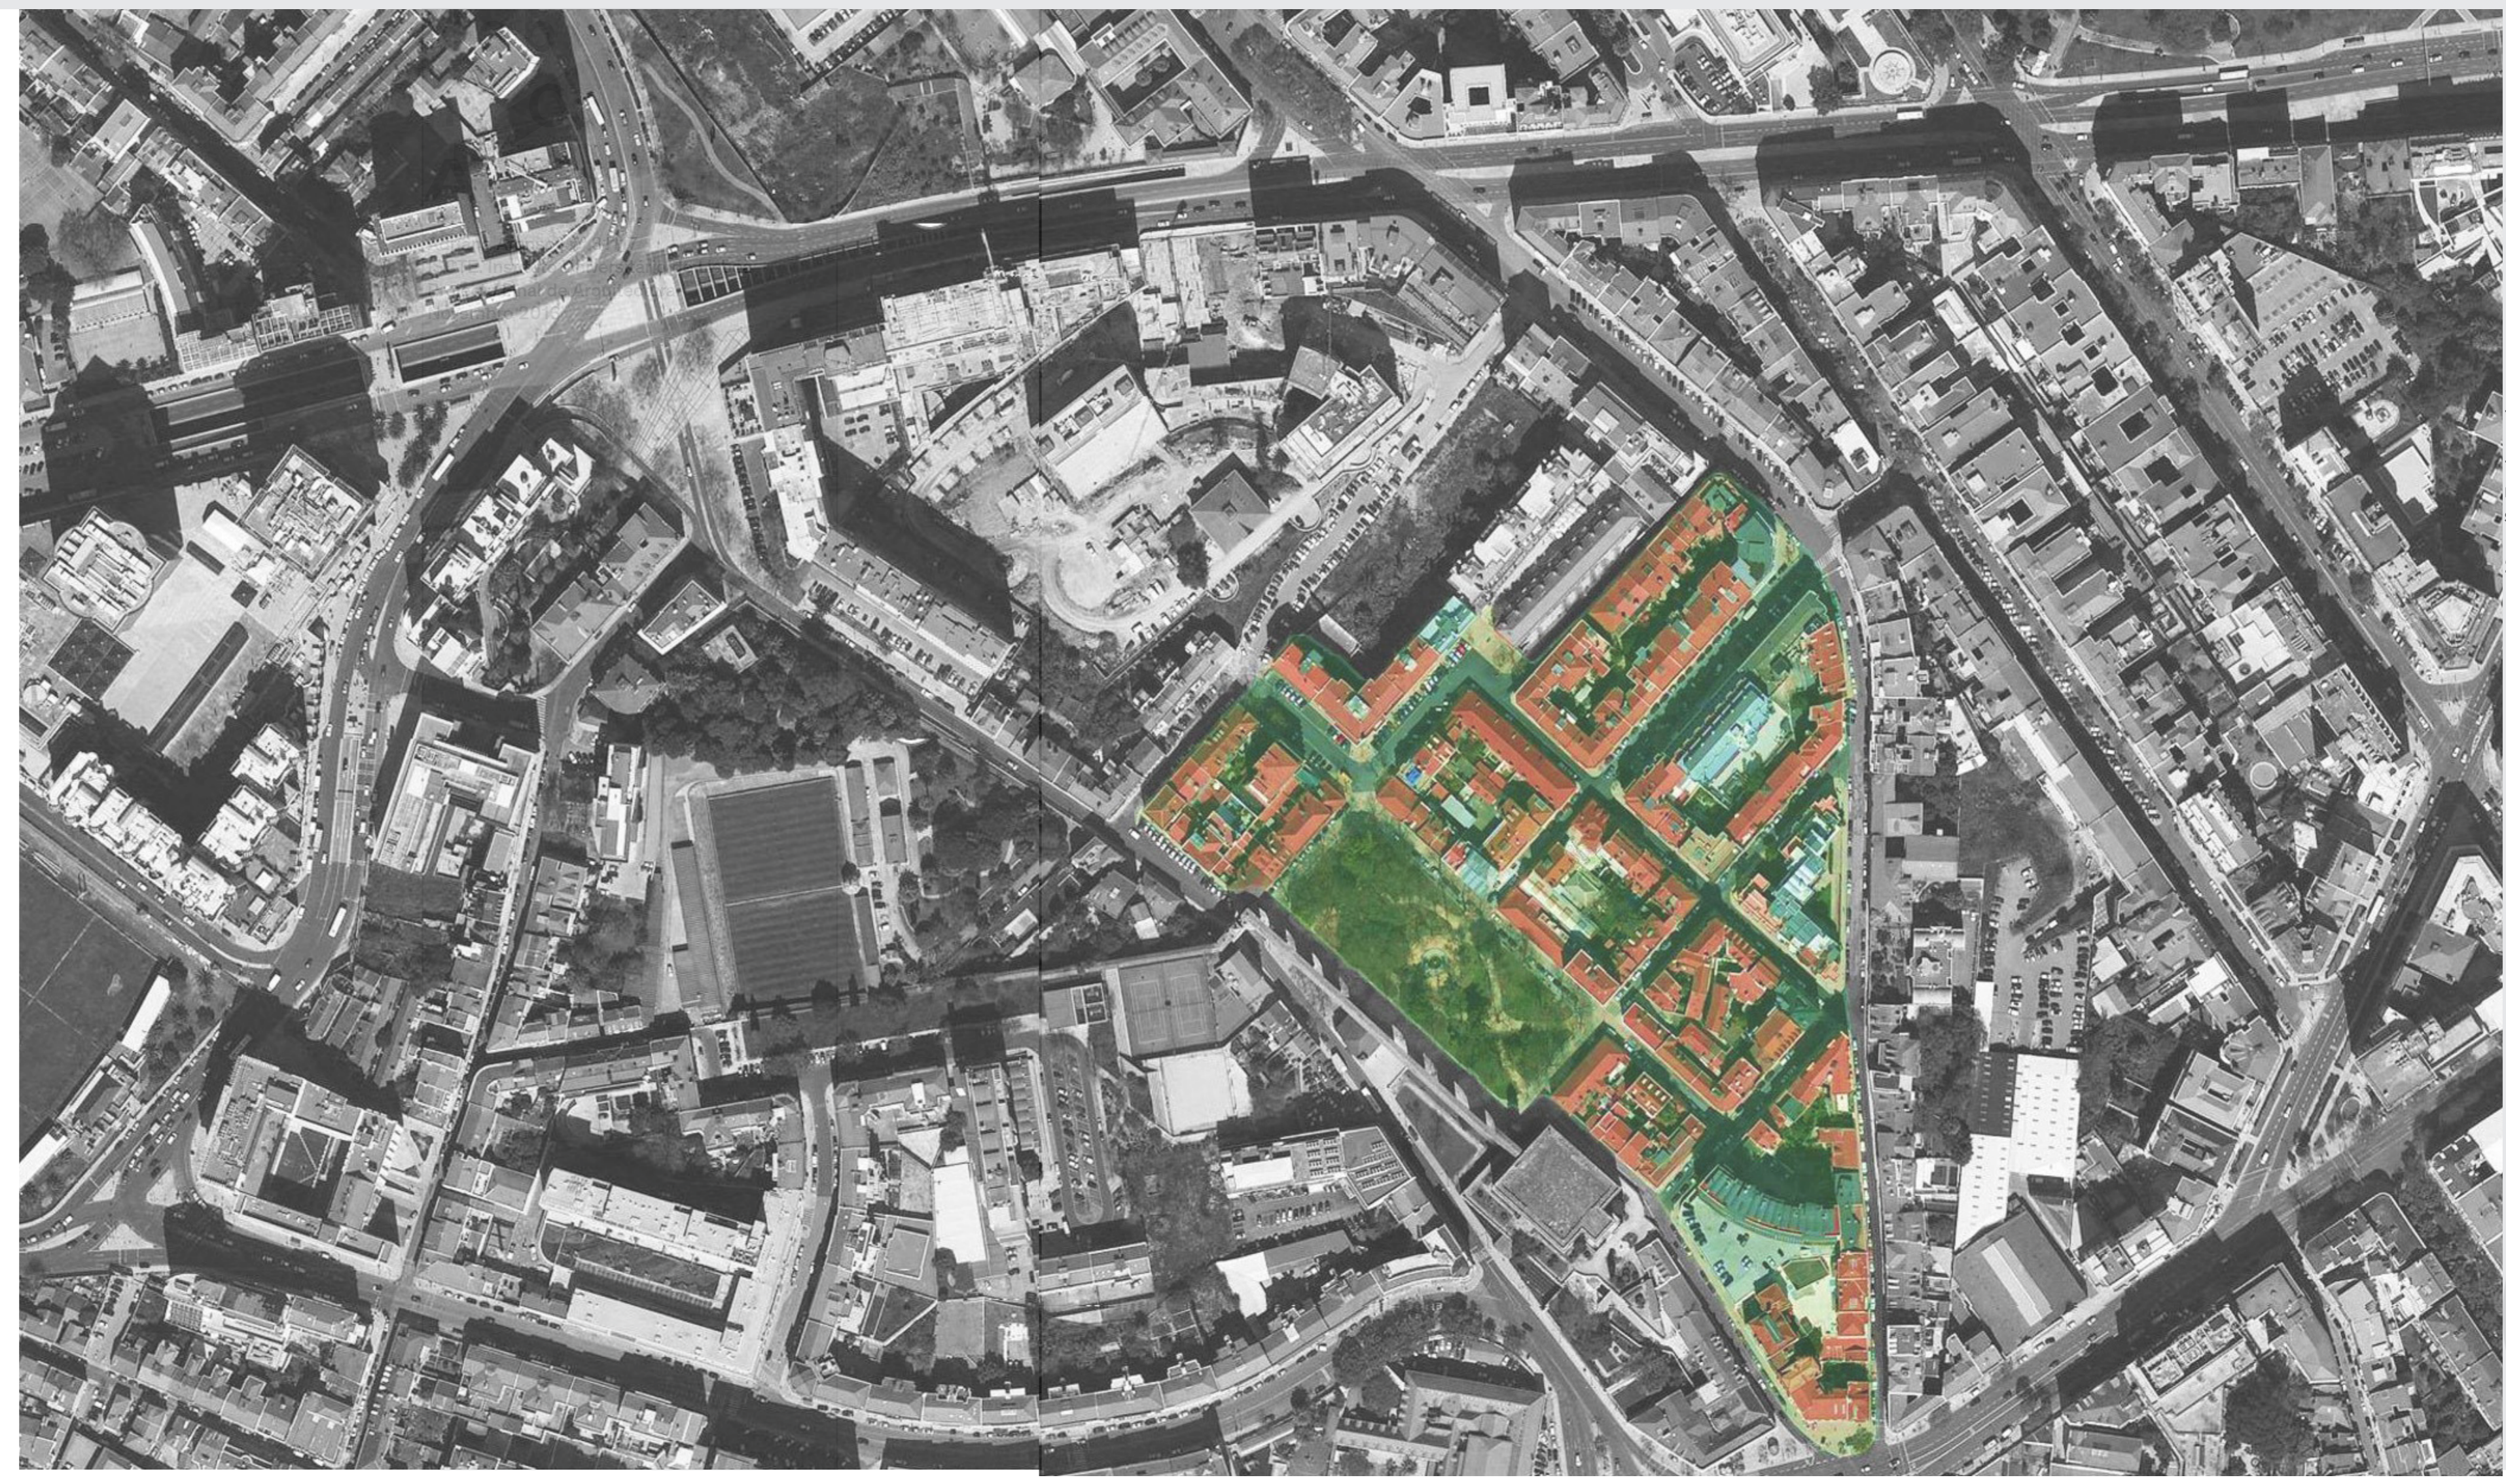

Adriana Afonso | nº 31117
ISCTE, Instituto Universitário de Lisboa
Projecto Final de Arquitectura
Novembro 2013

Adriana Afonso | nº 31117
ISCTE, Instituto Universitário de Lisboa
Projecto Final de Arquitectura
Novembro 2013

- 12
- 1 - Enquadramento do território de estudo na cidade, a ligação ao rio e a ligação a Monsanto.
- 2 - Zona de Intervenção