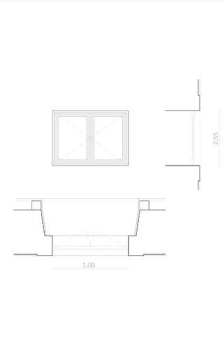

Ve04

Ve05

Ve06

Ve07

Ve08