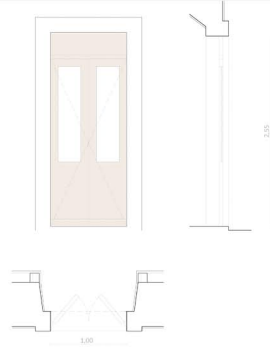

Ve04

Ve05

Ve06

Ve07

Ve08