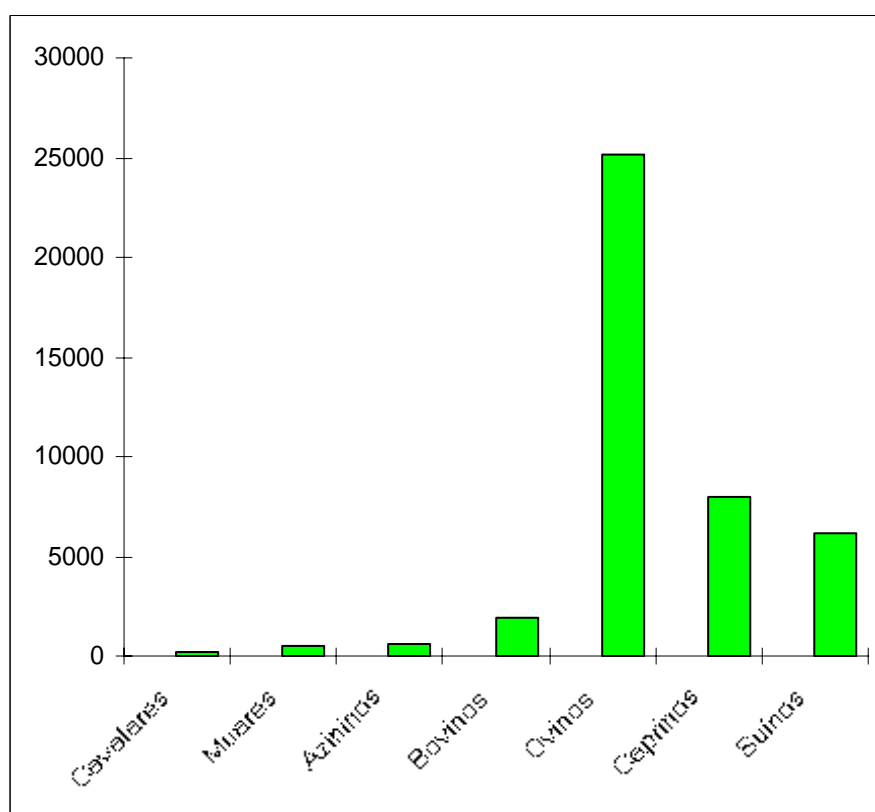

Anexo 12: o Gado

População pecuária do distrito de Portalegre, segundo o censo de 1925.

Gado do concelho de Avis:	
Cavalares	252
Muare	541
Azininos	642
Bovinos	1943
Ovinos	25202
Caprinos	7964
Suínos	6191

Gado no Distrito de Portalegre:	
Cavalares	4786
Muare	9344
Azinhos	14281
Bovinos	32052
Ovinos	385823
Caprinos	112596
Suínos	80264