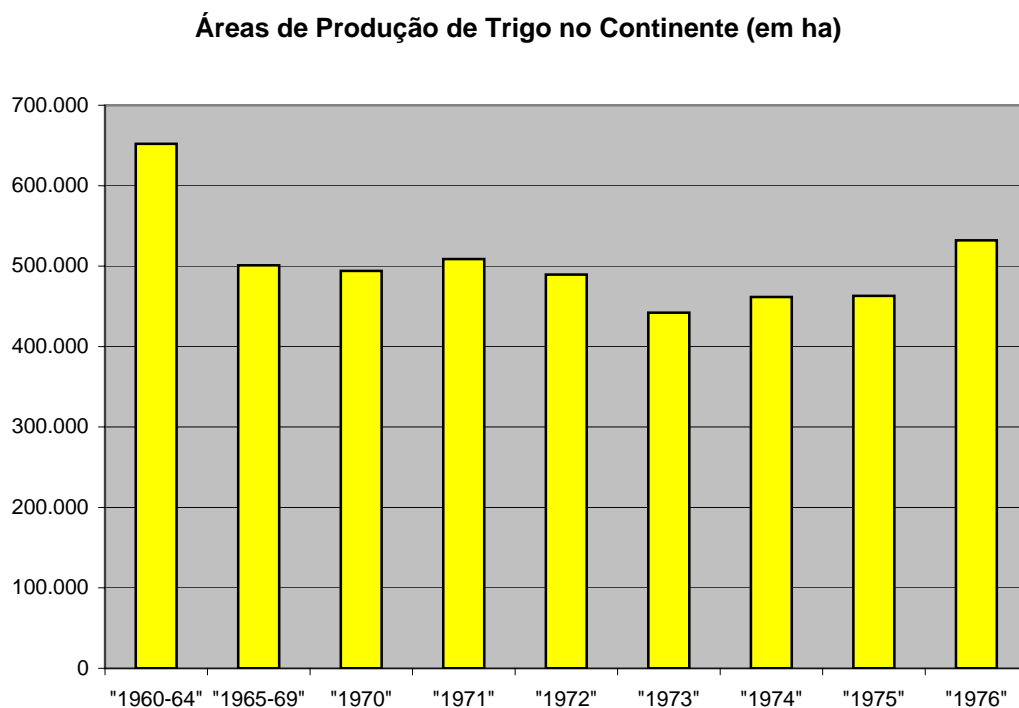

Anexo 19 - Produção de cereais e áreas cultivadas

Anexo 19 - Produção de cereais e áreas cultivadas

Áreas de Produção de Trigo no Distrito de Portalegre (em ha)

Áreas de Produção de Trigo em Avis (em ha)

Anexo 19 - Produção de cereais e áreas cultivadas

Produção de Trigo no Continente (em t)

Produção de Trigo no Distrito de Portalegre (em t)

Anexo 19 - Produção de cereais e áreas cultivadas

Produção de Trigo em Avis (em t)

Rendimento da produção de trigo (t/ha)

Fonte: Estatísticas Agrícolas, Distrito de Portalegre, INE, 1960-1974, pp. 43-59; 1975, 1976, 1979.