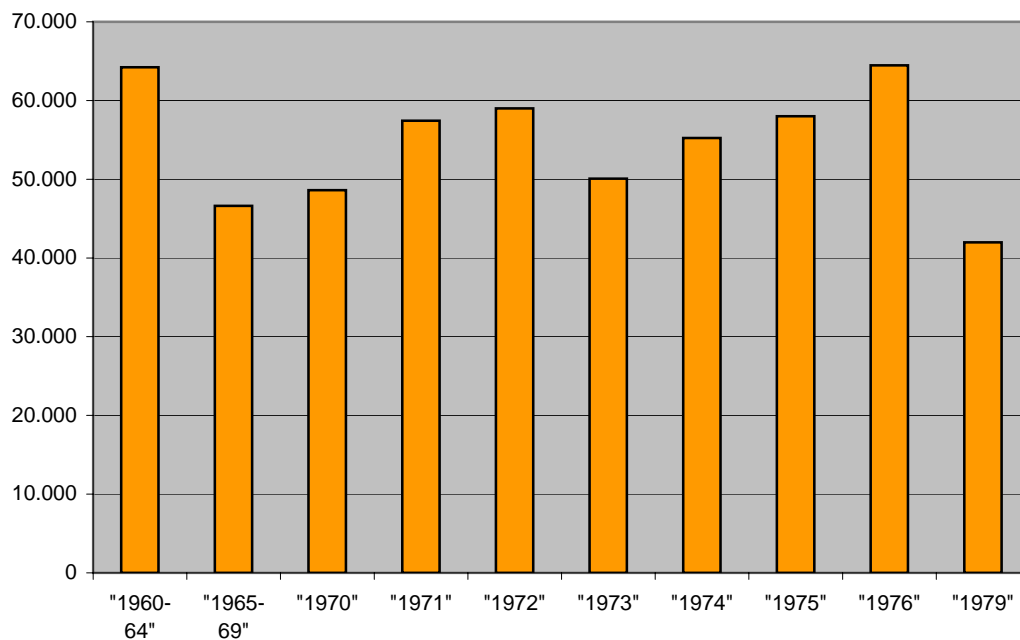

Anexo 19 - Produção de cereais e áreas cultivadas

Anexo 19 - Produção de cereais e áreas cultivadas

Áreas de Produção de Trigo no Distrito de Portalegre (em ha)

Áreas de Produção de Trigo em Avis (em ha)

Anexo 19 - Produção de cereais e áreas cultivadas

Produção de Trigo no Continente (em t)

Produção de Trigo no Distrito de Portalegre (em t)

Anexo 19 - Produção de cereais e áreas cultivadas

Produção de Trigo em Avis (em t)

Rendimento da produção de trigo (t/ha)

Fonte: Estatísticas Agrícolas, Distrito de Portalegre, INE, 1960-1974, pp. 43-59; 1975, 1976, 1979.