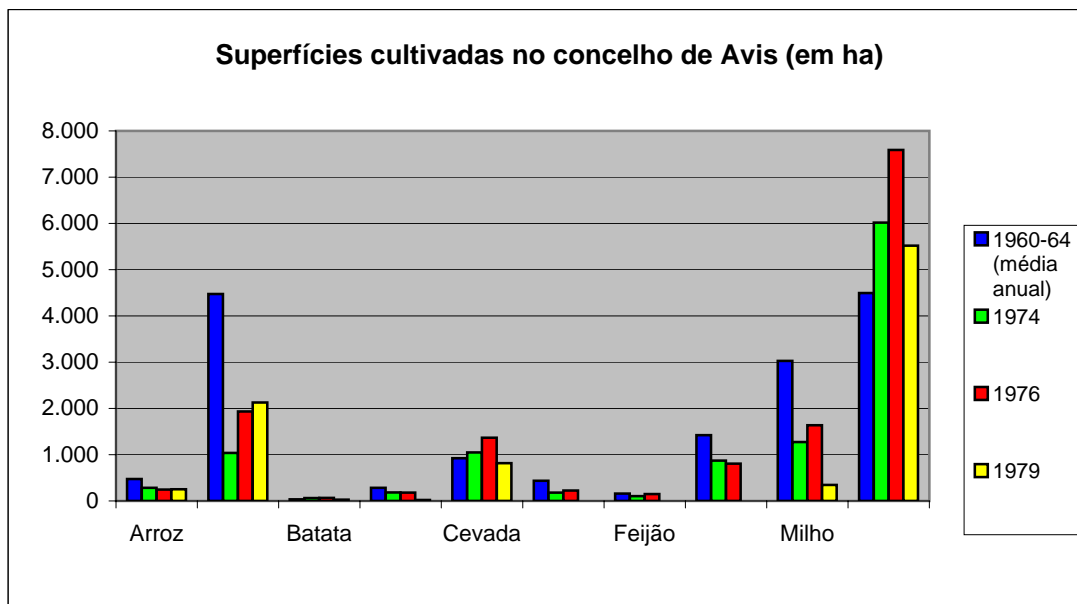

Anexo 19 - Produção de cereais e áreas cultivadas

Anexo 19 - Produção de cereais e áreas cultivadas

Áreas de Produção de Trigo no Distrito de Portalegre (em ha)

Áreas de Produção de Trigo em Avis (em ha)

Anexo 19 - Produção de cereais e áreas cultivadas

Produção de Trigo no Continente (em t)

Produção de Trigo no Distrito de Portalegre (em t)

Anexo 19 - Produção de cereais e áreas cultivadas

Produção de Trigo em Avis (em t)

Rendimento da produção de trigo (t/ha)

Fonte: Estatísticas Agrícolas, Distrito de Portalegre, INE, 1960-1974, pp. 43-59; 1975, 1976, 1979.