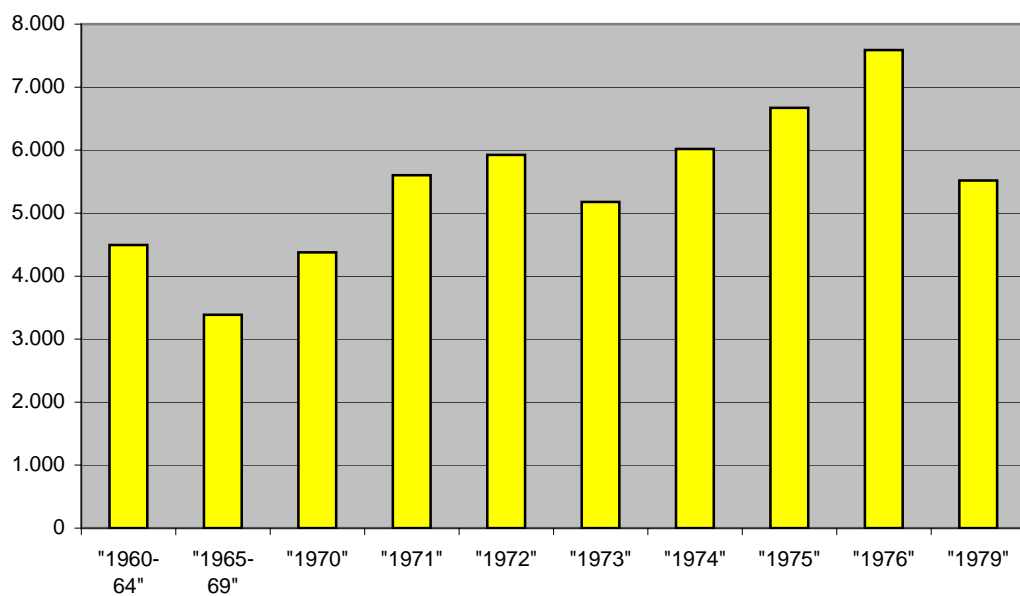

Anexo 19 - Produção de cereais e áreas cultivadas

Anexo 19 - Produção de cereais e áreas cultivadas

Áreas de Produção de Trigo no Distrito de Portalegre (em ha)

Áreas de Produção de Trigo em Avis (em ha)

Anexo 19 - Produção de cereais e áreas cultivadas

Produção de Trigo no Continente (em t)

Produção de Trigo no Distrito de Portalegre (em t)

Anexo 19 - Produção de cereais e áreas cultivadas

Produção de Trigo em Avis (em t)

Rendimento da produção de trigo (t/ha)

Fonte: Estatísticas Agrícolas, Distrito de Portalegre, INE, 1960-1974, pp. 43-59; 1975, 1976, 1979.