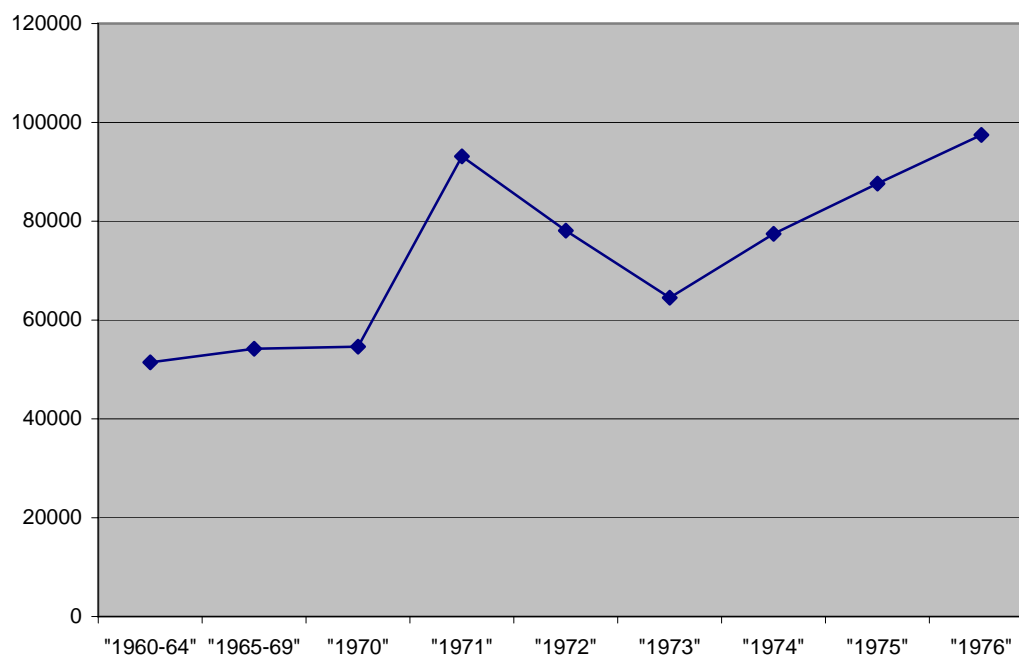

Anexo 19 - Produção de cereais e áreas cultivadas

Anexo 19 - Produção de cereais e áreas cultivadas

Áreas de Produção de Trigo no Distrito de Portalegre (em ha)

Áreas de Produção de Trigo em Avis (em ha)

Anexo 19 - Produção de cereais e áreas cultivadas

Produção de Trigo no Continente (em t)

Produção de Trigo no Distrito de Portalegre (em t)

Anexo 19 - Produção de cereais e áreas cultivadas

Produção de Trigo em Avis (em t)

Rendimento da produção de trigo (t/ha)

Fonte: Estatísticas Agrícolas, Distrito de Portalegre, INE, 1960-1974, pp. 43-59; 1975, 1976, 1979.