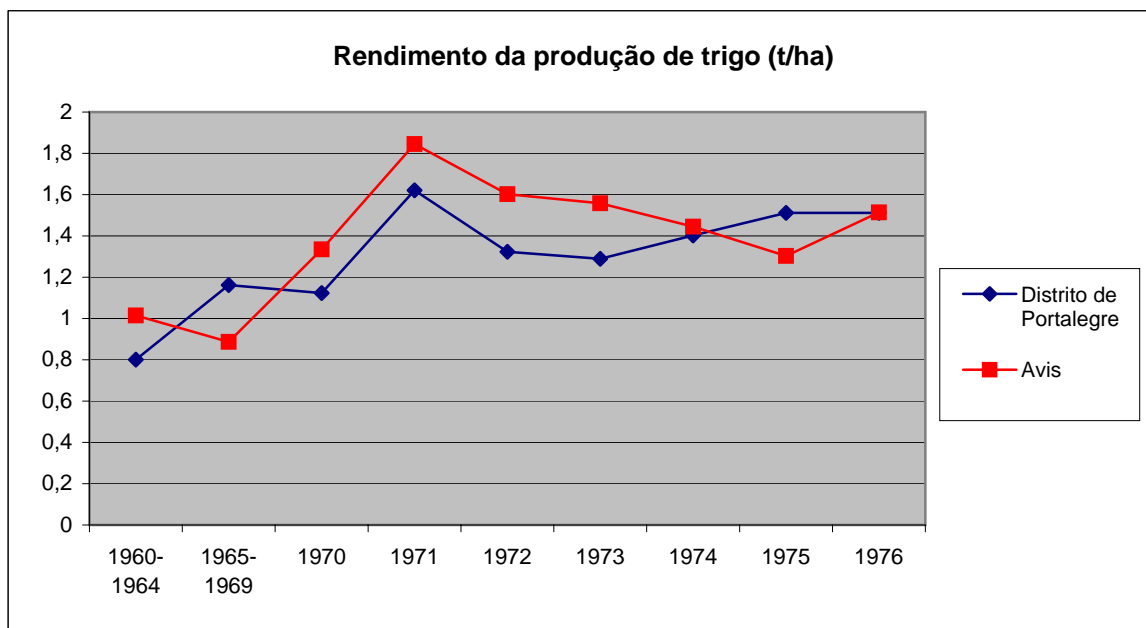

Anexo 19 - Produção de cereais e áreas cultivadas

Produção de Trigo no Continente (em t)

Produção de Trigo no Distrito de Portalegre (em t)

Anexo 19 - Produção de cereais e áreas cultivadas

Produção de Trigo em Avis (em t)

Rendimento da produção de trigo (t/ha)

Fonte: Estatísticas Agrícolas, Distrito de Portalegre, INE, 1960-1974, pp. 43-59; 1975, 1976, 1979.