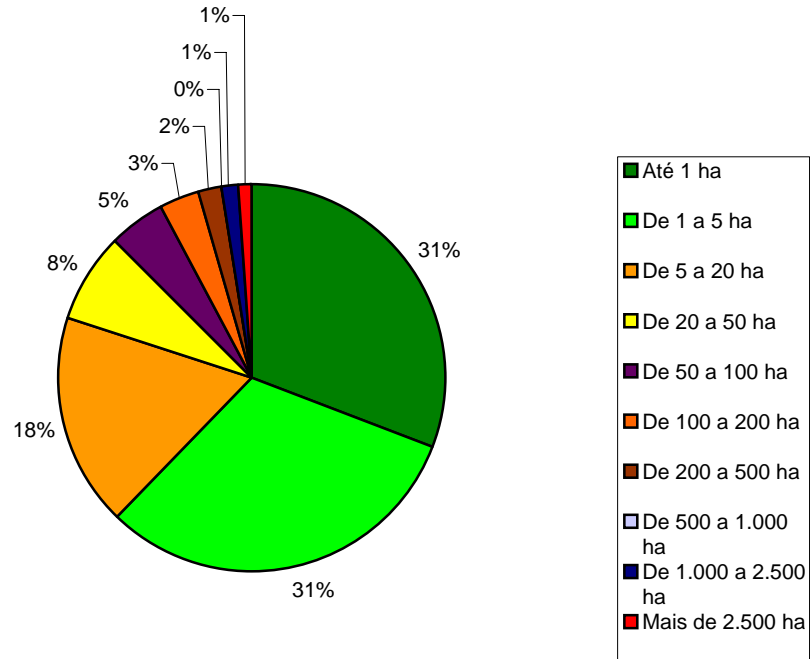

Anexo 13 - Estrutura da Propriedade

Nº de Explorações Agrícolas no concelho de Avis em 1968

Áreas das Explorações em 1968

Anexo 13 - Estrutura da Propriedade

Nº de Explorações Agrícolas no concelho de Avis em 1979

Áreas das explorações em 1979

Anexo 13 - Estrutura da Propriedade

Áreas das Explorações agrícolas do concelho de Avis em 1979

Fontes: Estatísticas Agrícolas, INE, Lisboa, 1968, 1979.