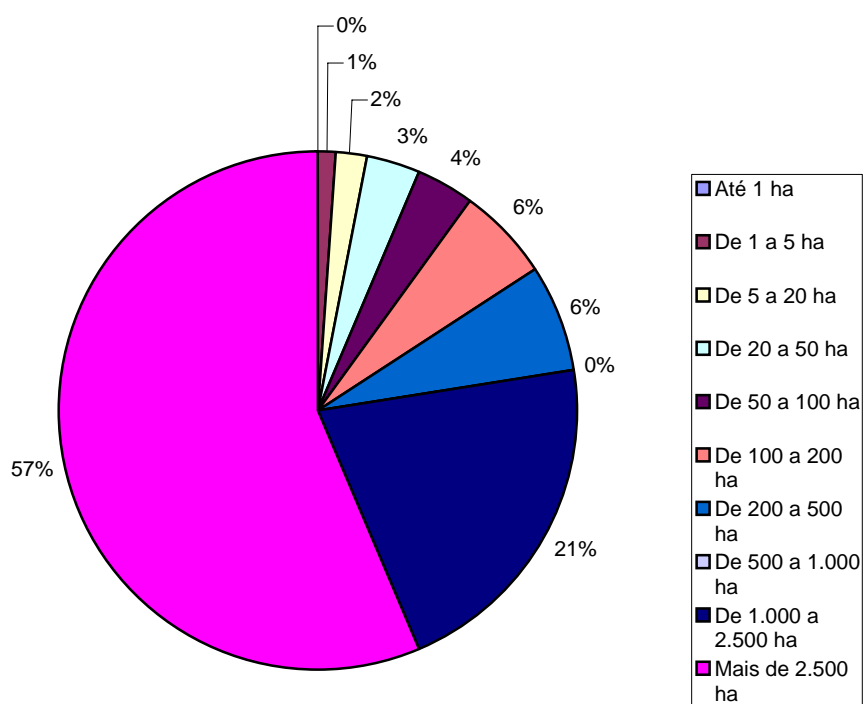

Anexo 13 - Estrutura da Propriedade

Nº de Explorações Agrícolas no concelho de Avis em 1968

Áreas das Explorações em 1968

Anexo 13 - Estrutura da Propriedade

Nº de Explorações Agrícolas no concelho de Avis em 1979

Áreas das explorações em 1979

Anexo 13 - Estrutura da Propriedade

Áreas das Explorações agrícolas do concelho de Avis em 1979

Fontes: Estatísticas Agrícolas, INE, Lisboa, 1968, 1979.