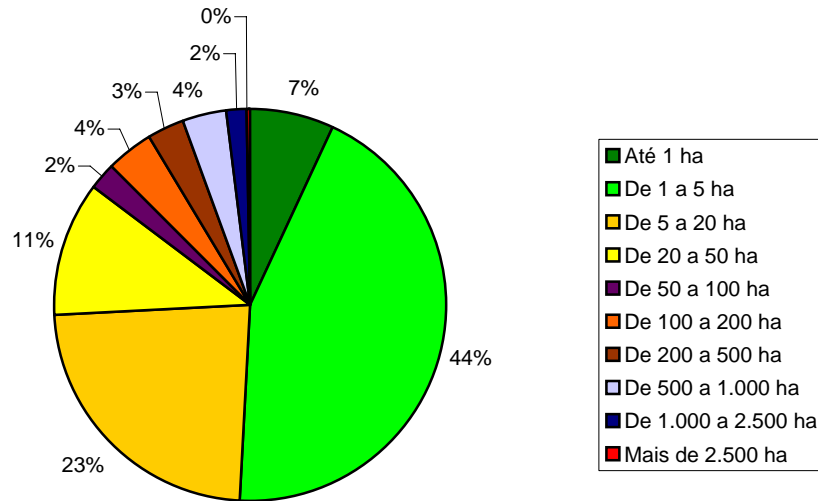

Anexo 13 - Estrutura da Propriedade

Nº de Explorações Agrícolas no concelho de Avis em 1968

Áreas das Explorações em 1968

Anexo 13 - Estrutura da Propriedade

Nº de Explorações Agrícolas no concelho de Avis em 1979

Áreas das explorações em 1979

Anexo 13 - Estrutura da Propriedade

Áreas das Explorações agrícolas do concelho de Avis em 1979

Fontes: Estatísticas Agrícolas, INE, Lisboa, 1968, 1979.