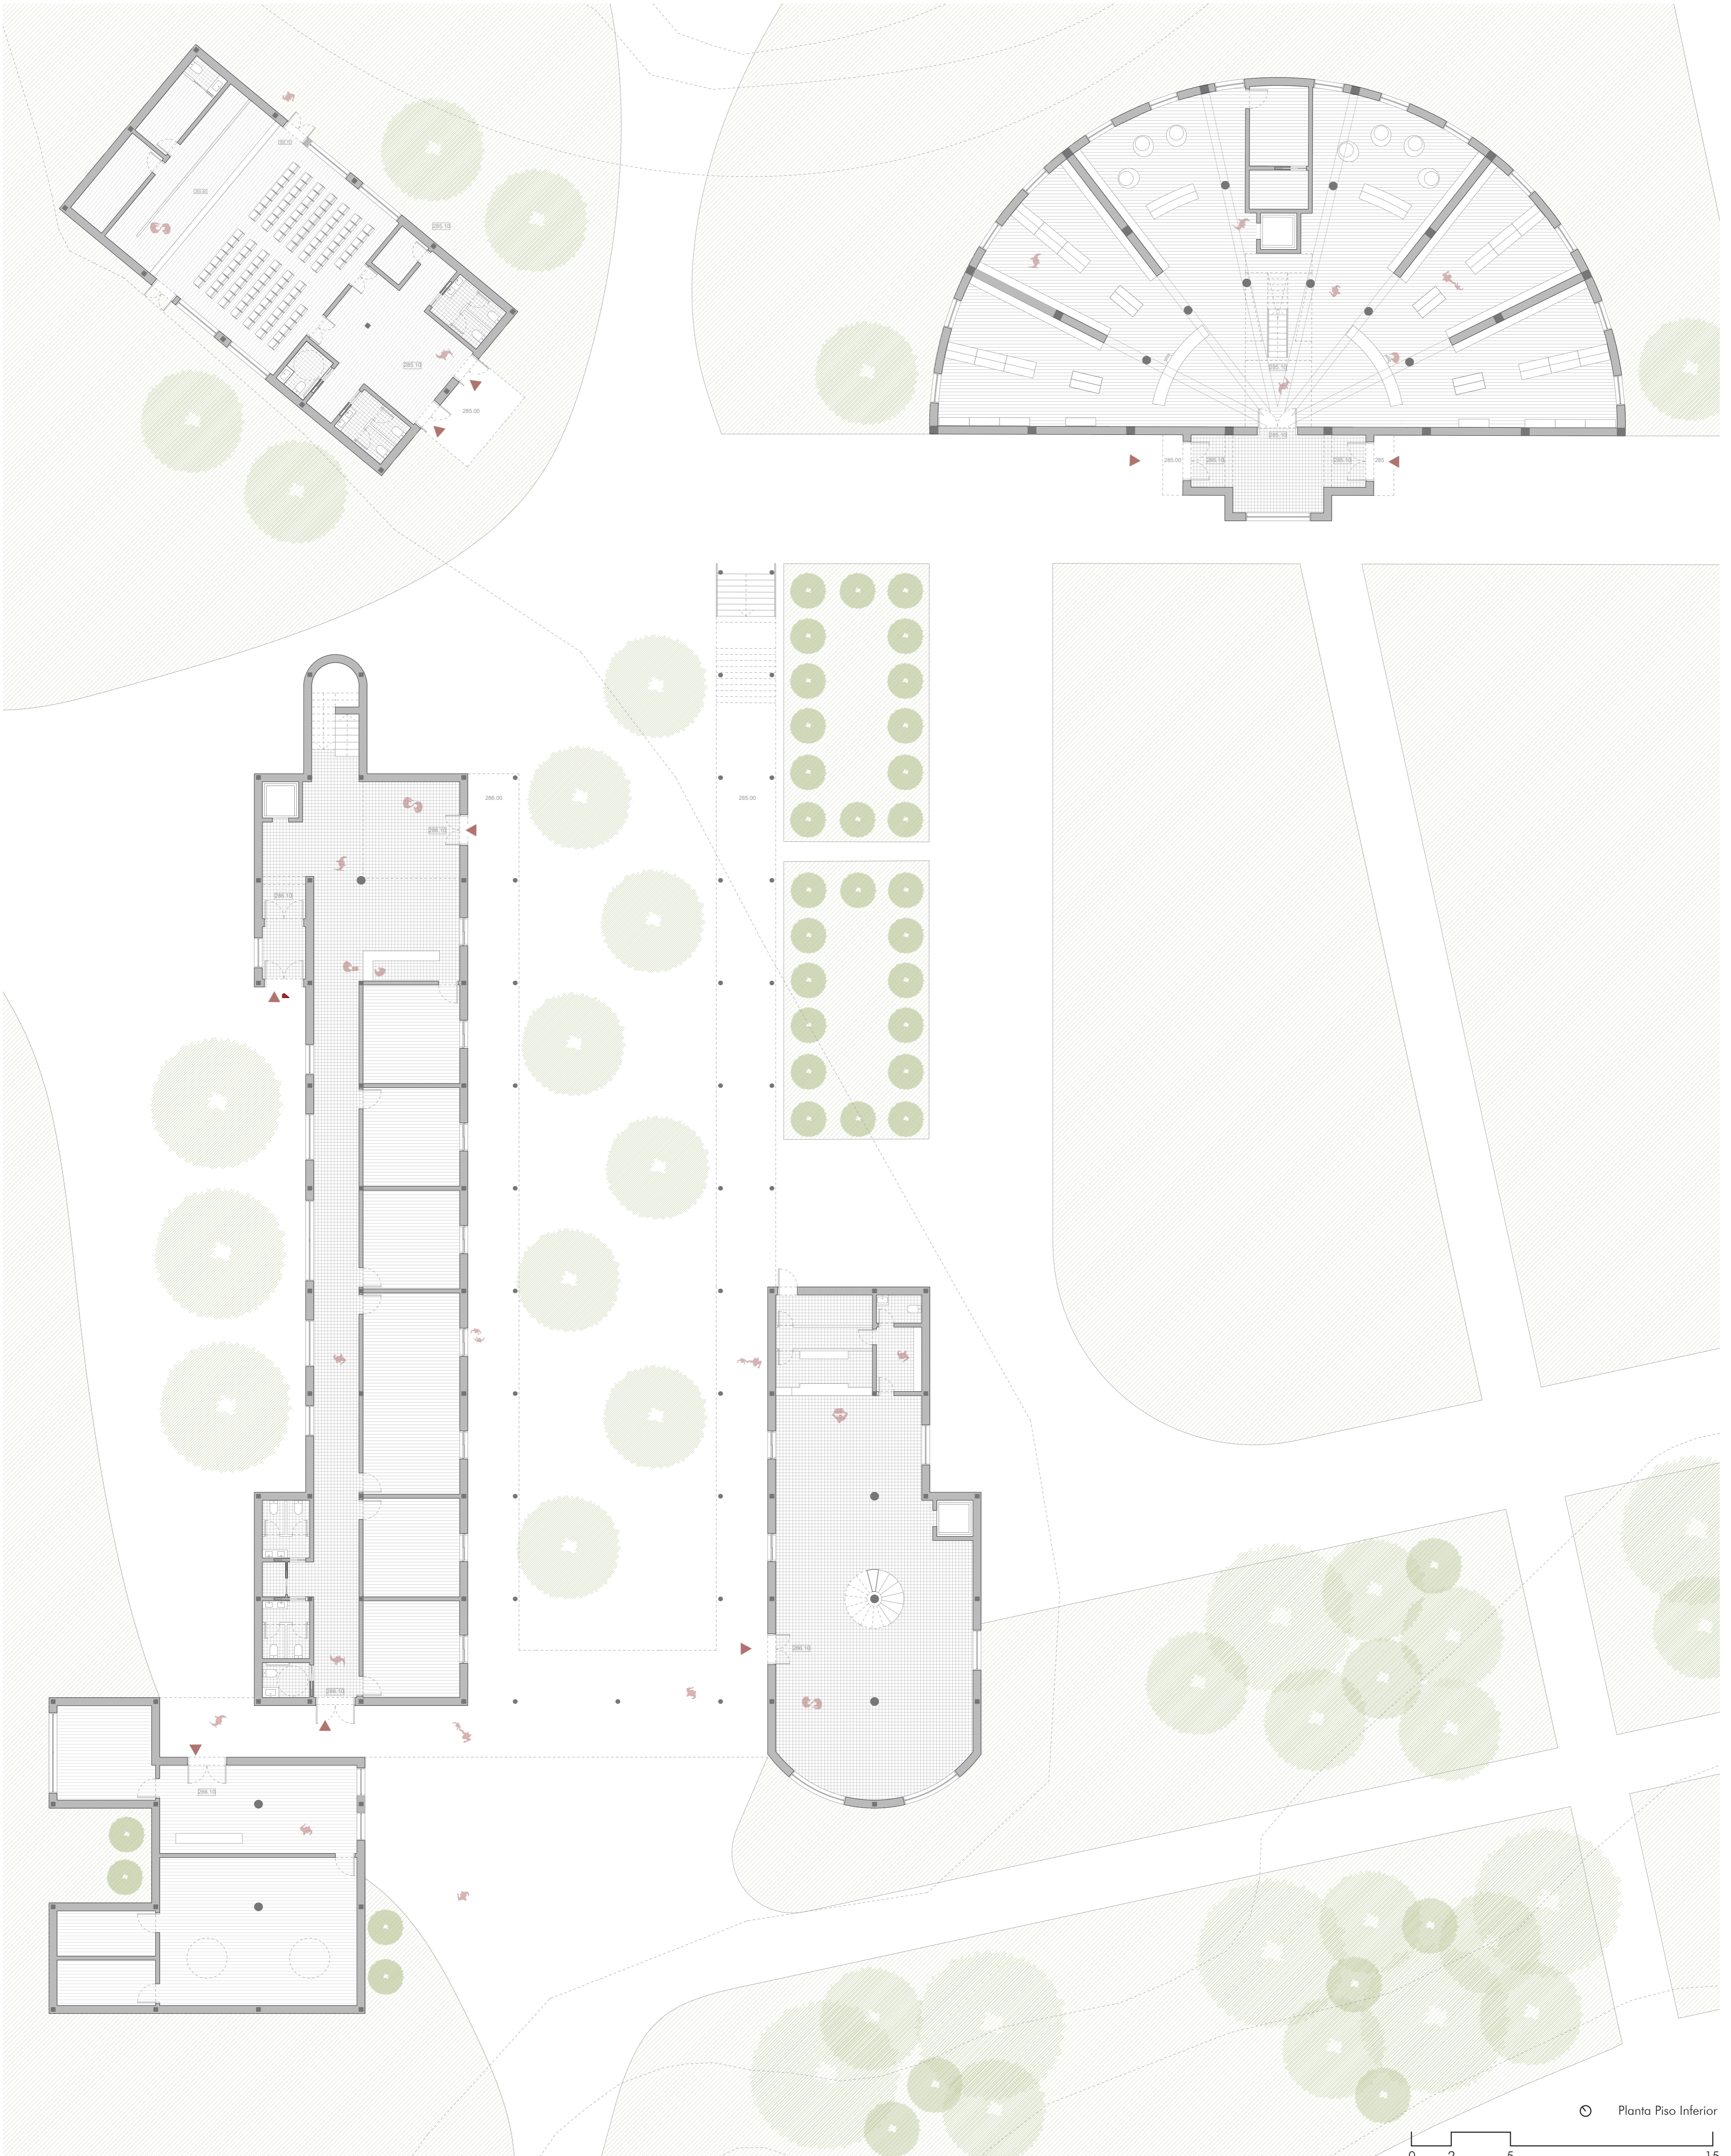

Reabilitação do Bairro da Malagueira
(Re)Imaginar a Malagueira: proposta de um centro educativo
como resposta às necessidades atuais do território

Projeto Final de Arquitetura
Novembro 2023
o o o o o

Axonometria Explodida

0 10 15 30

Corte CC

0 10 20 50

Reabilitação do Bairro da Malagueira
(Re)Imaginar a Malagueira: proposta de um centro educativo
como resposta às necessidades atuais do território

Projeto Final de Arquitetura
Novembro 2023
○○●○○

Reabilitação do Bairro da Malagueira
(Re)Imaginar a Malagueira: proposta de um centro educativo
como resposta às necessidades atuais do território

Projeto Final de Arquitetura
Novembro 2023
○○○○○

○ Planta Piso Superior
0 2 5 15

Reabilitação do Bairro da Malagueira
 (Re)Imaginar a Malagueira: proposta de um centro educativo
 como resposta às necessidades atuais do território

Projeto Final de Arquitetura
 Novembro 2023
 ○○○○●

Fotografia da Maquete Final