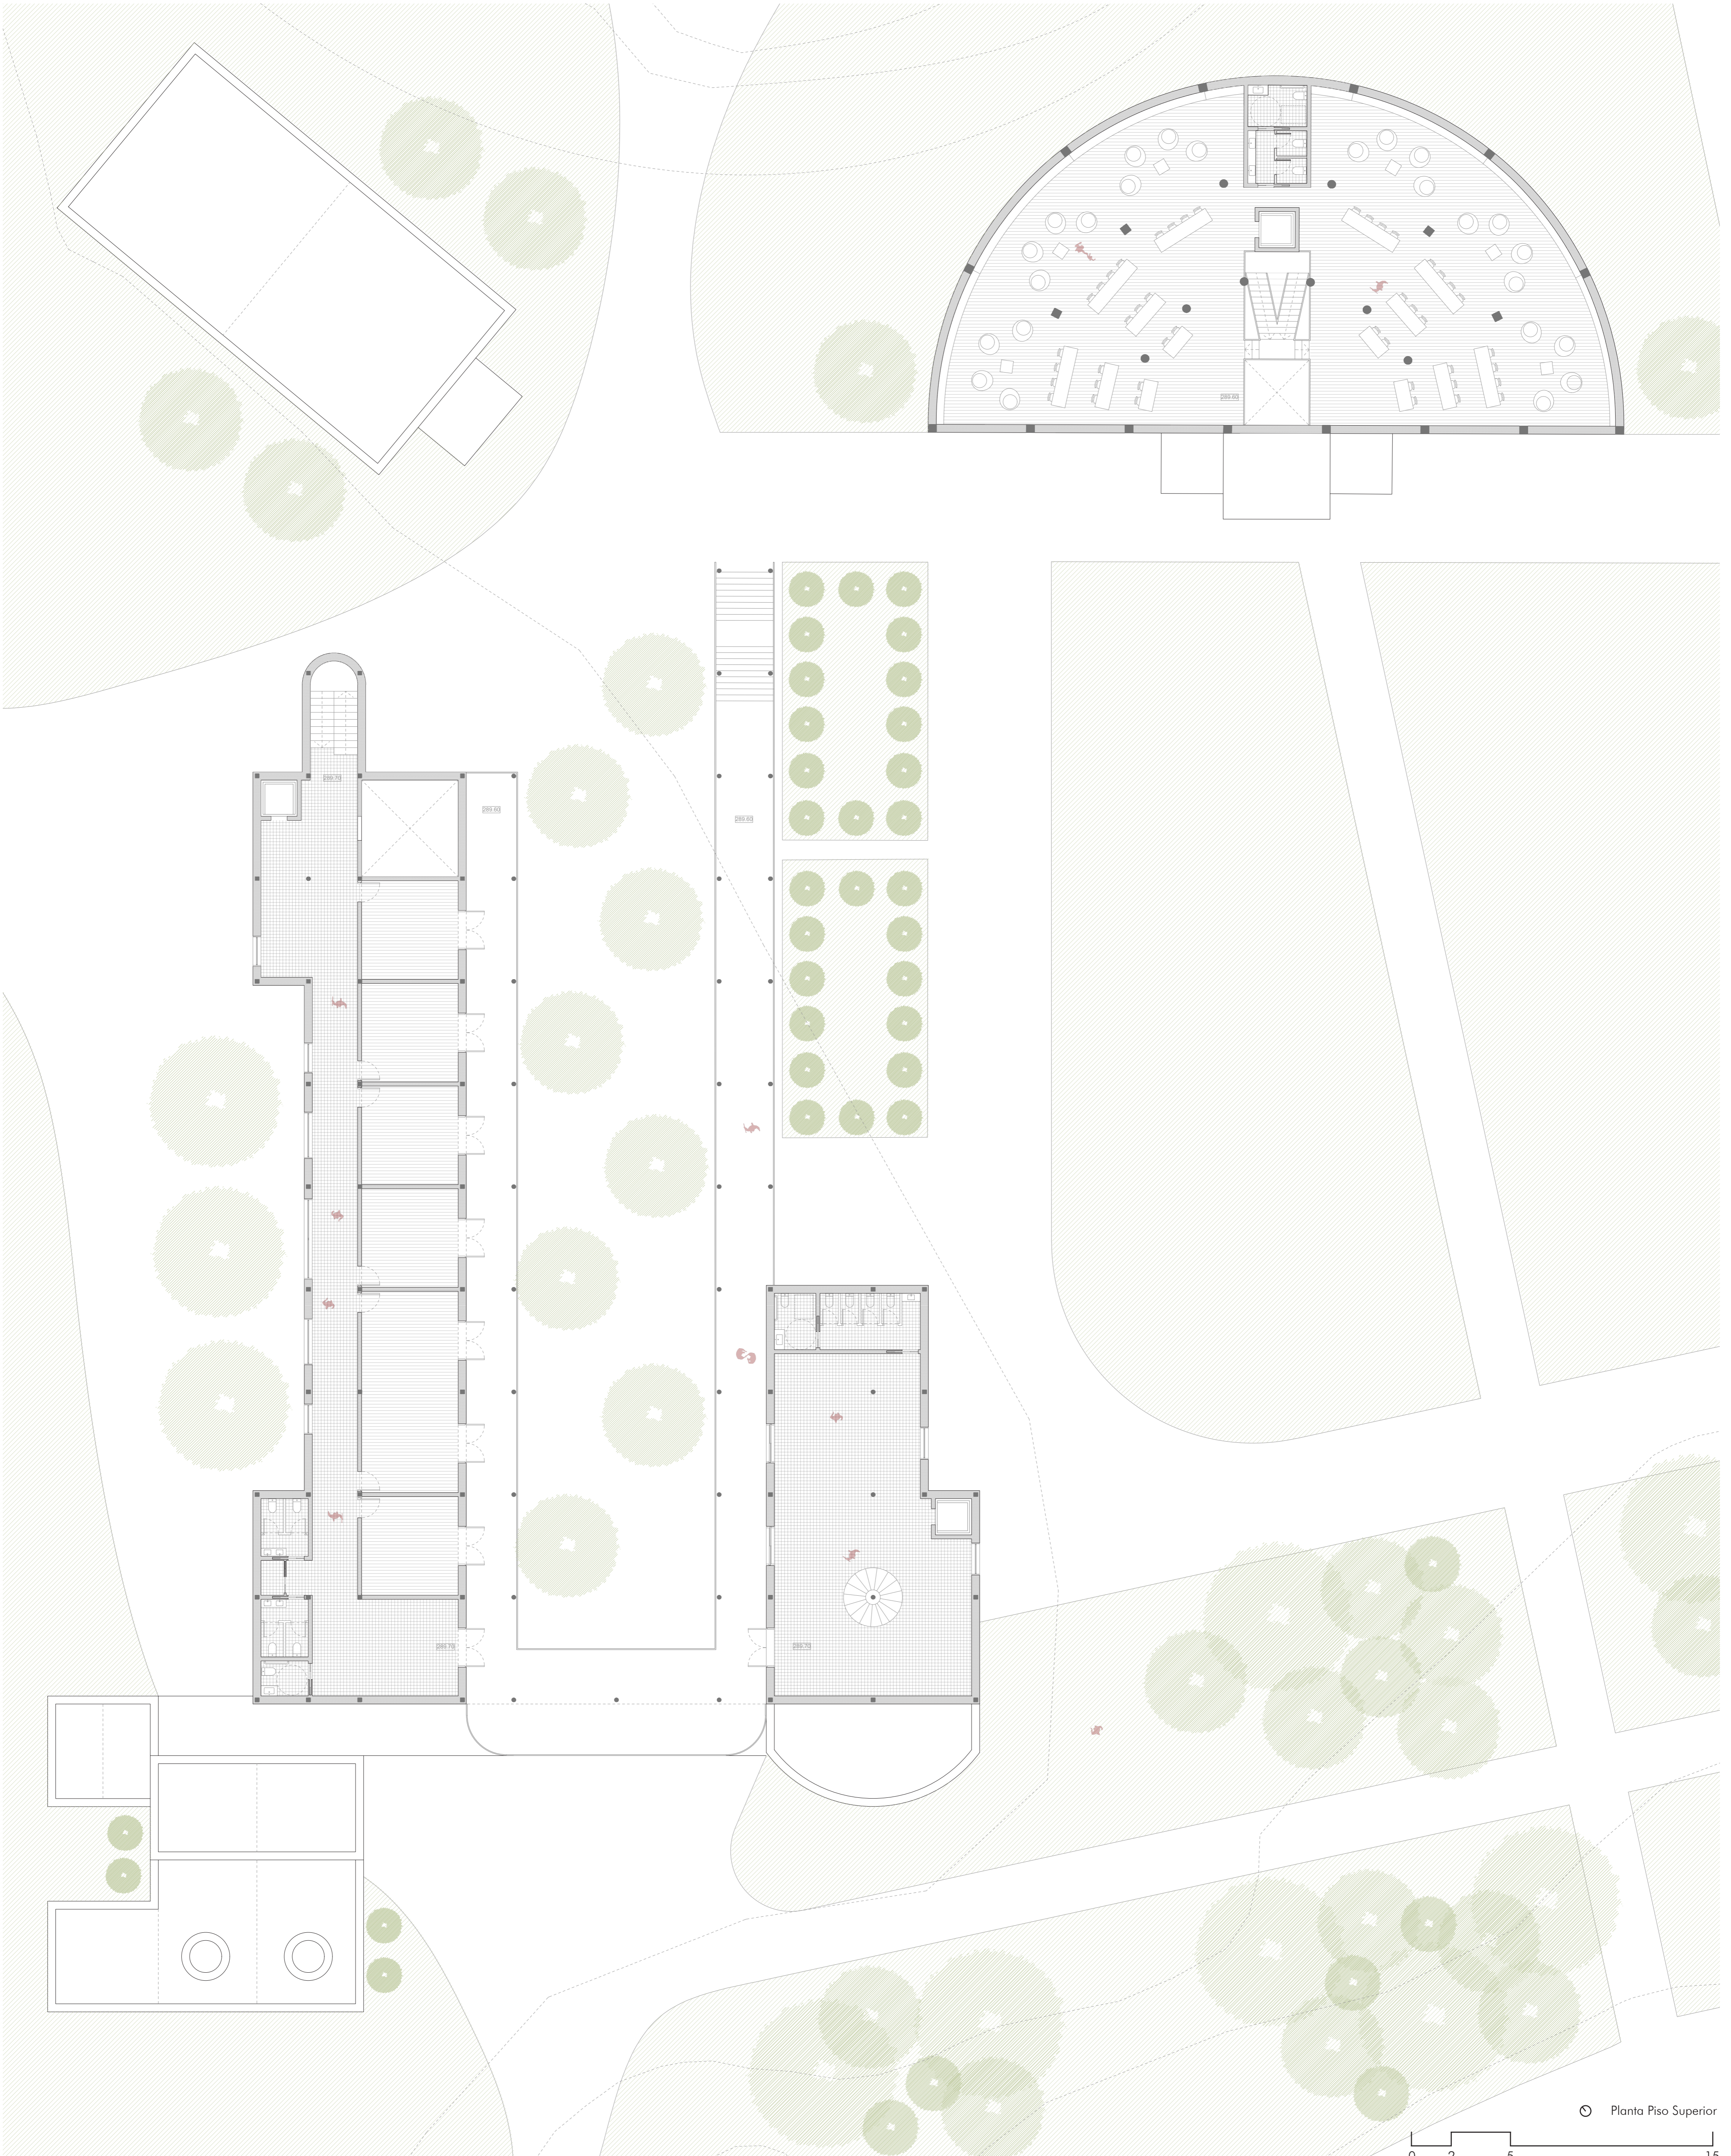

Reabilitação do Bairro da Malagueira
(Re)Imaginar a Malagueira: proposta de um centro educativo
como resposta às necessidades atuais do território

Projeto Final de Arquitetura
Novembro 2023
o o o o o

Axonometria Explodida

0 10 15 30

Corte CC

0 10 20 50

Reabilitação do Bairro da Malagueira
(Re)Imaginar a Malagueira: proposta de um centro educativo
como resposta às necessidades atuais do território

Projeto Final de Arquitetura
Novembro 2023
○○●○○

Reabilitação do Bairro da Malagueira
(Re)Imaginar a Malagueira: proposta de um centro educativo
como resposta às necessidades atuais do território

Projeto Final de Arquitetura
Novembro 2023
○○○○○

○ Planta Piso Superior
0 2 5 15

Reabilitação do Bairro da Malagueira
 (Re)Imaginar a Malagueira: proposta de um centro educativo
 como resposta às necessidades atuais do território

Projeto Final de Arquitetura
 Novembro 2023
 ○○○○●

Fotografia da Maquete Final