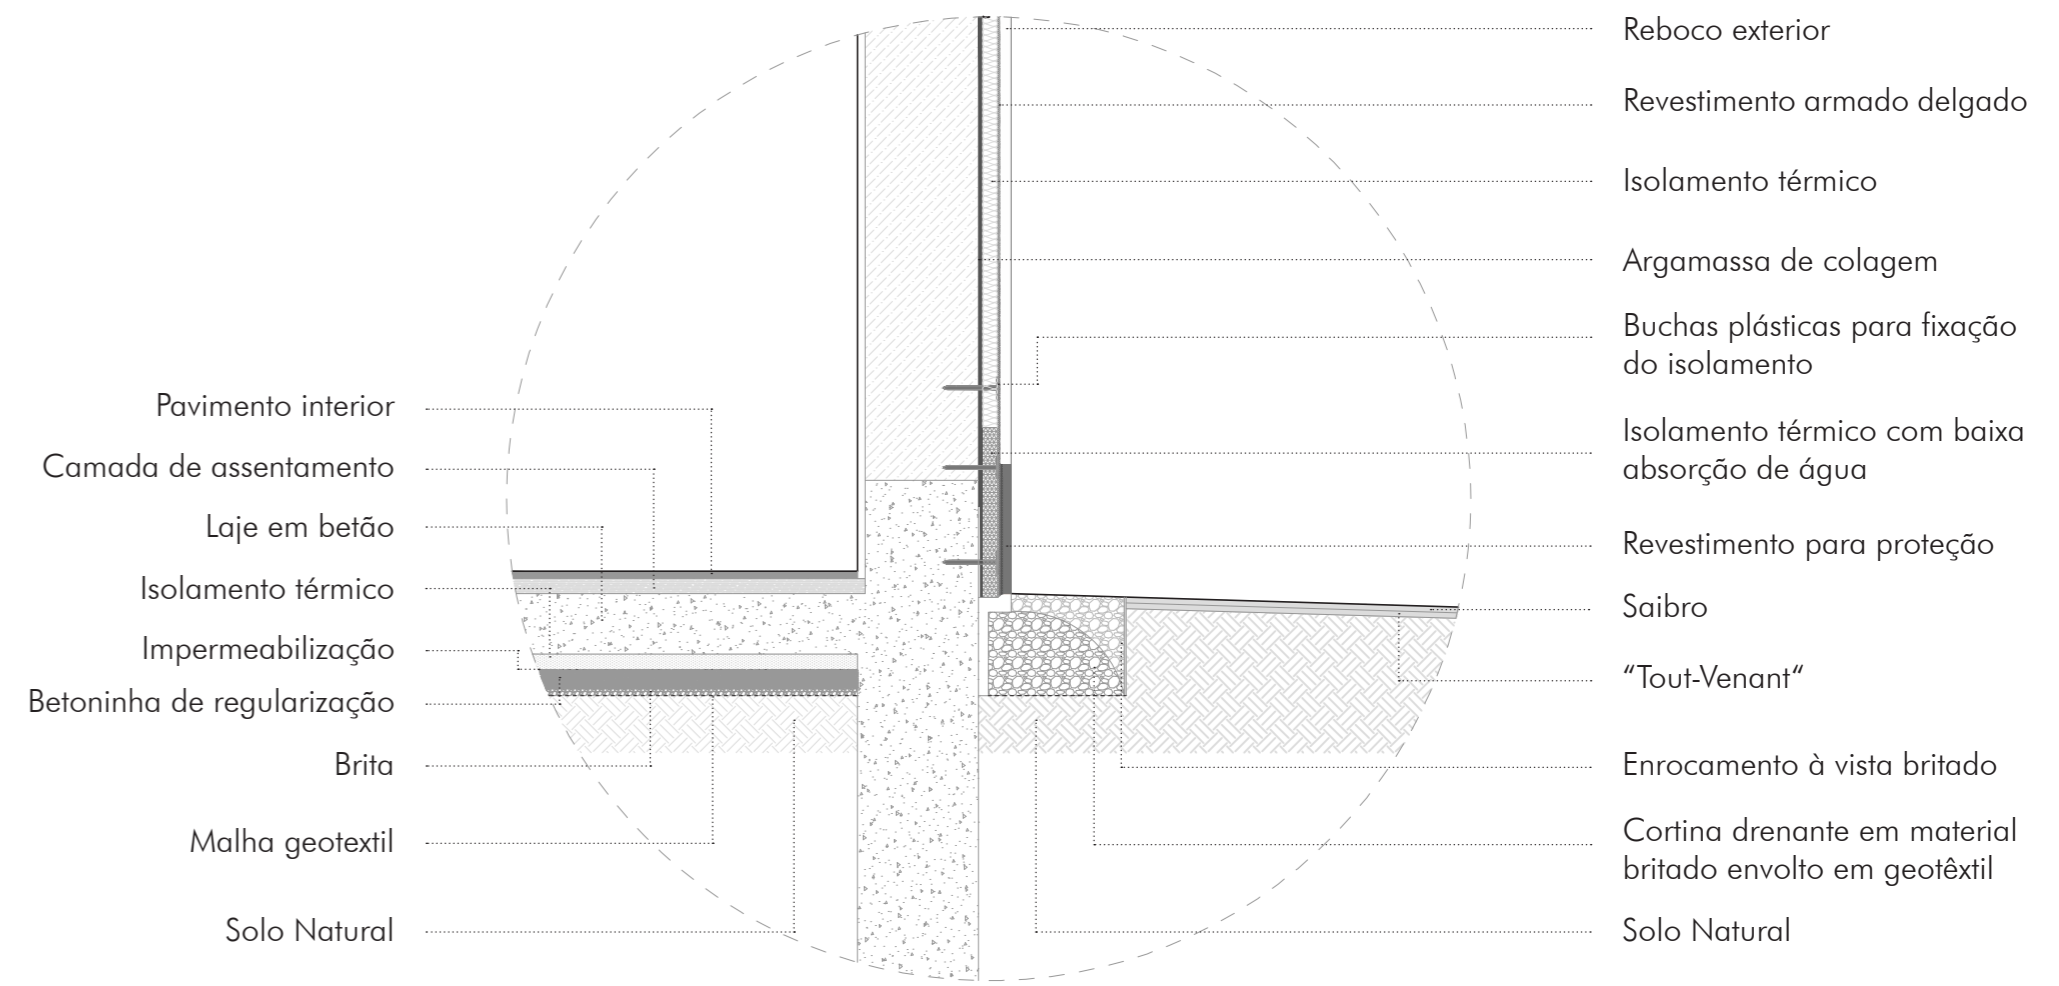

Reabilitação do Bairro da Malagueira
(Re)Imaginar a Malagueira: proposta de um centro educativo
como resposta às necessidades atuais do território

Projeto Final de Arquitetura
Novembro 2023
o o o o o

Axonometria Explodida

Reabilitação do Bairro da Malagueira
(Re)Imaginar a Malagueira: proposta de um centro educativo
como resposta às necessidades atuais do território

Projeto Final de Arquitetura
Novembro 2023
○○○○○

○ Planta Piso Superior
0 2 5 15

Reabilitação do Bairro da Malagueira
 (Re)Imaginar a Malagueira: proposta de um centro educativo
 como resposta às necessidades atuais do território

Projeto Final de Arquitetura
 Novembro 2023
 ○○○○●

Fotografia da Maquete Final

Pormenores Construtivos Escala 1:20