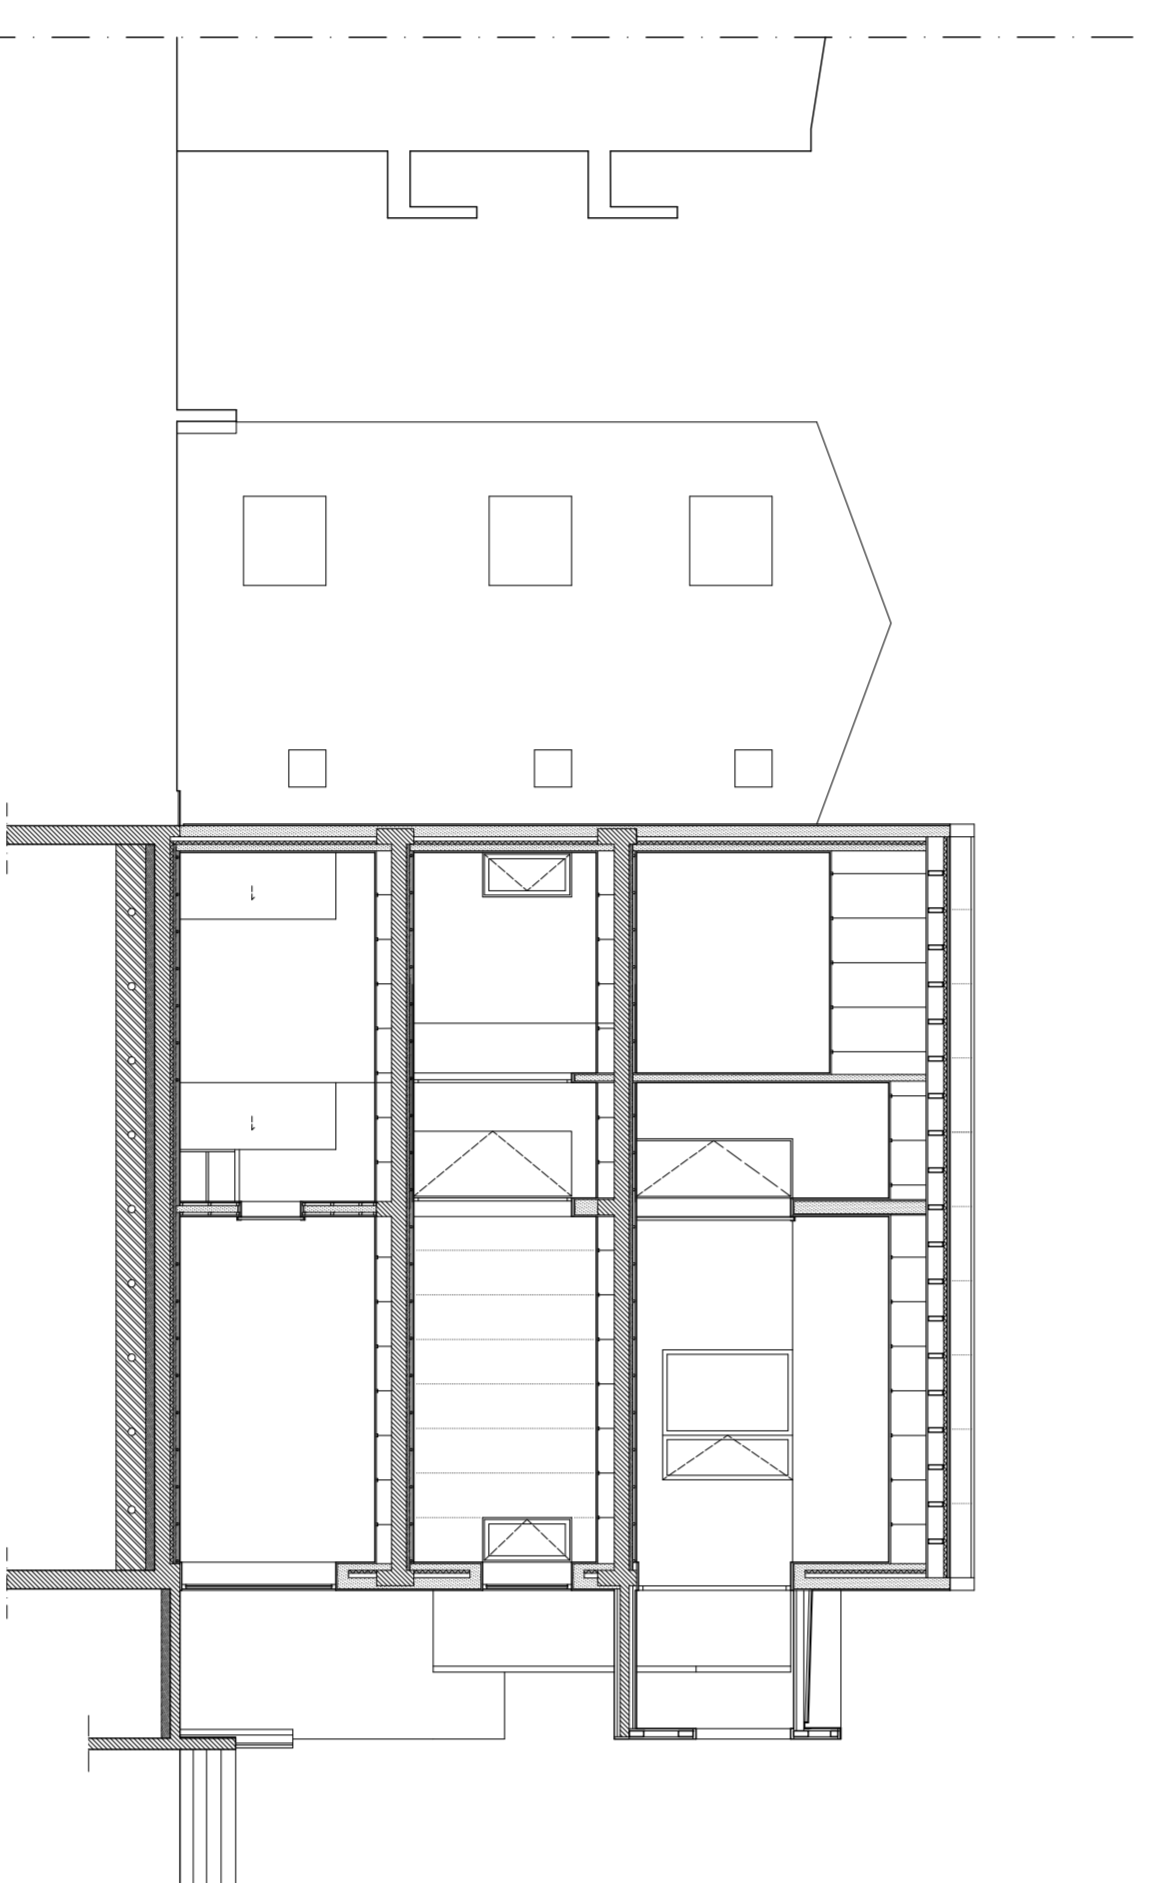

Habitação CVI Pinau Piso 0 escala 1/100

- 1- Sala Area: 28,4m²
- 2- Cozinha Area: 12,4m²
- 3- Banheiro Area: 7,2m²
- 4- I.S. Area: 7,4m²

Habitação CVI Pinau Piso 1 escala 1/100

- 4- I.S. Area: 5,0m²
- 5- Quarto Area: 15,4m²

Habitação CVI Pinau Piso 2 escala 1/100

- 4- I.S. Area: 4,8m²
- 5- Quarto Area: 12,0m²
- 6- Cozinha/Sala Area: 31,6m²

Alçado Atrás da Intervenção escala 1/200

Corte AA escala 1/100

Corte BB escala 1/100

Alçado escala 1/100

Alçado escala 1/100