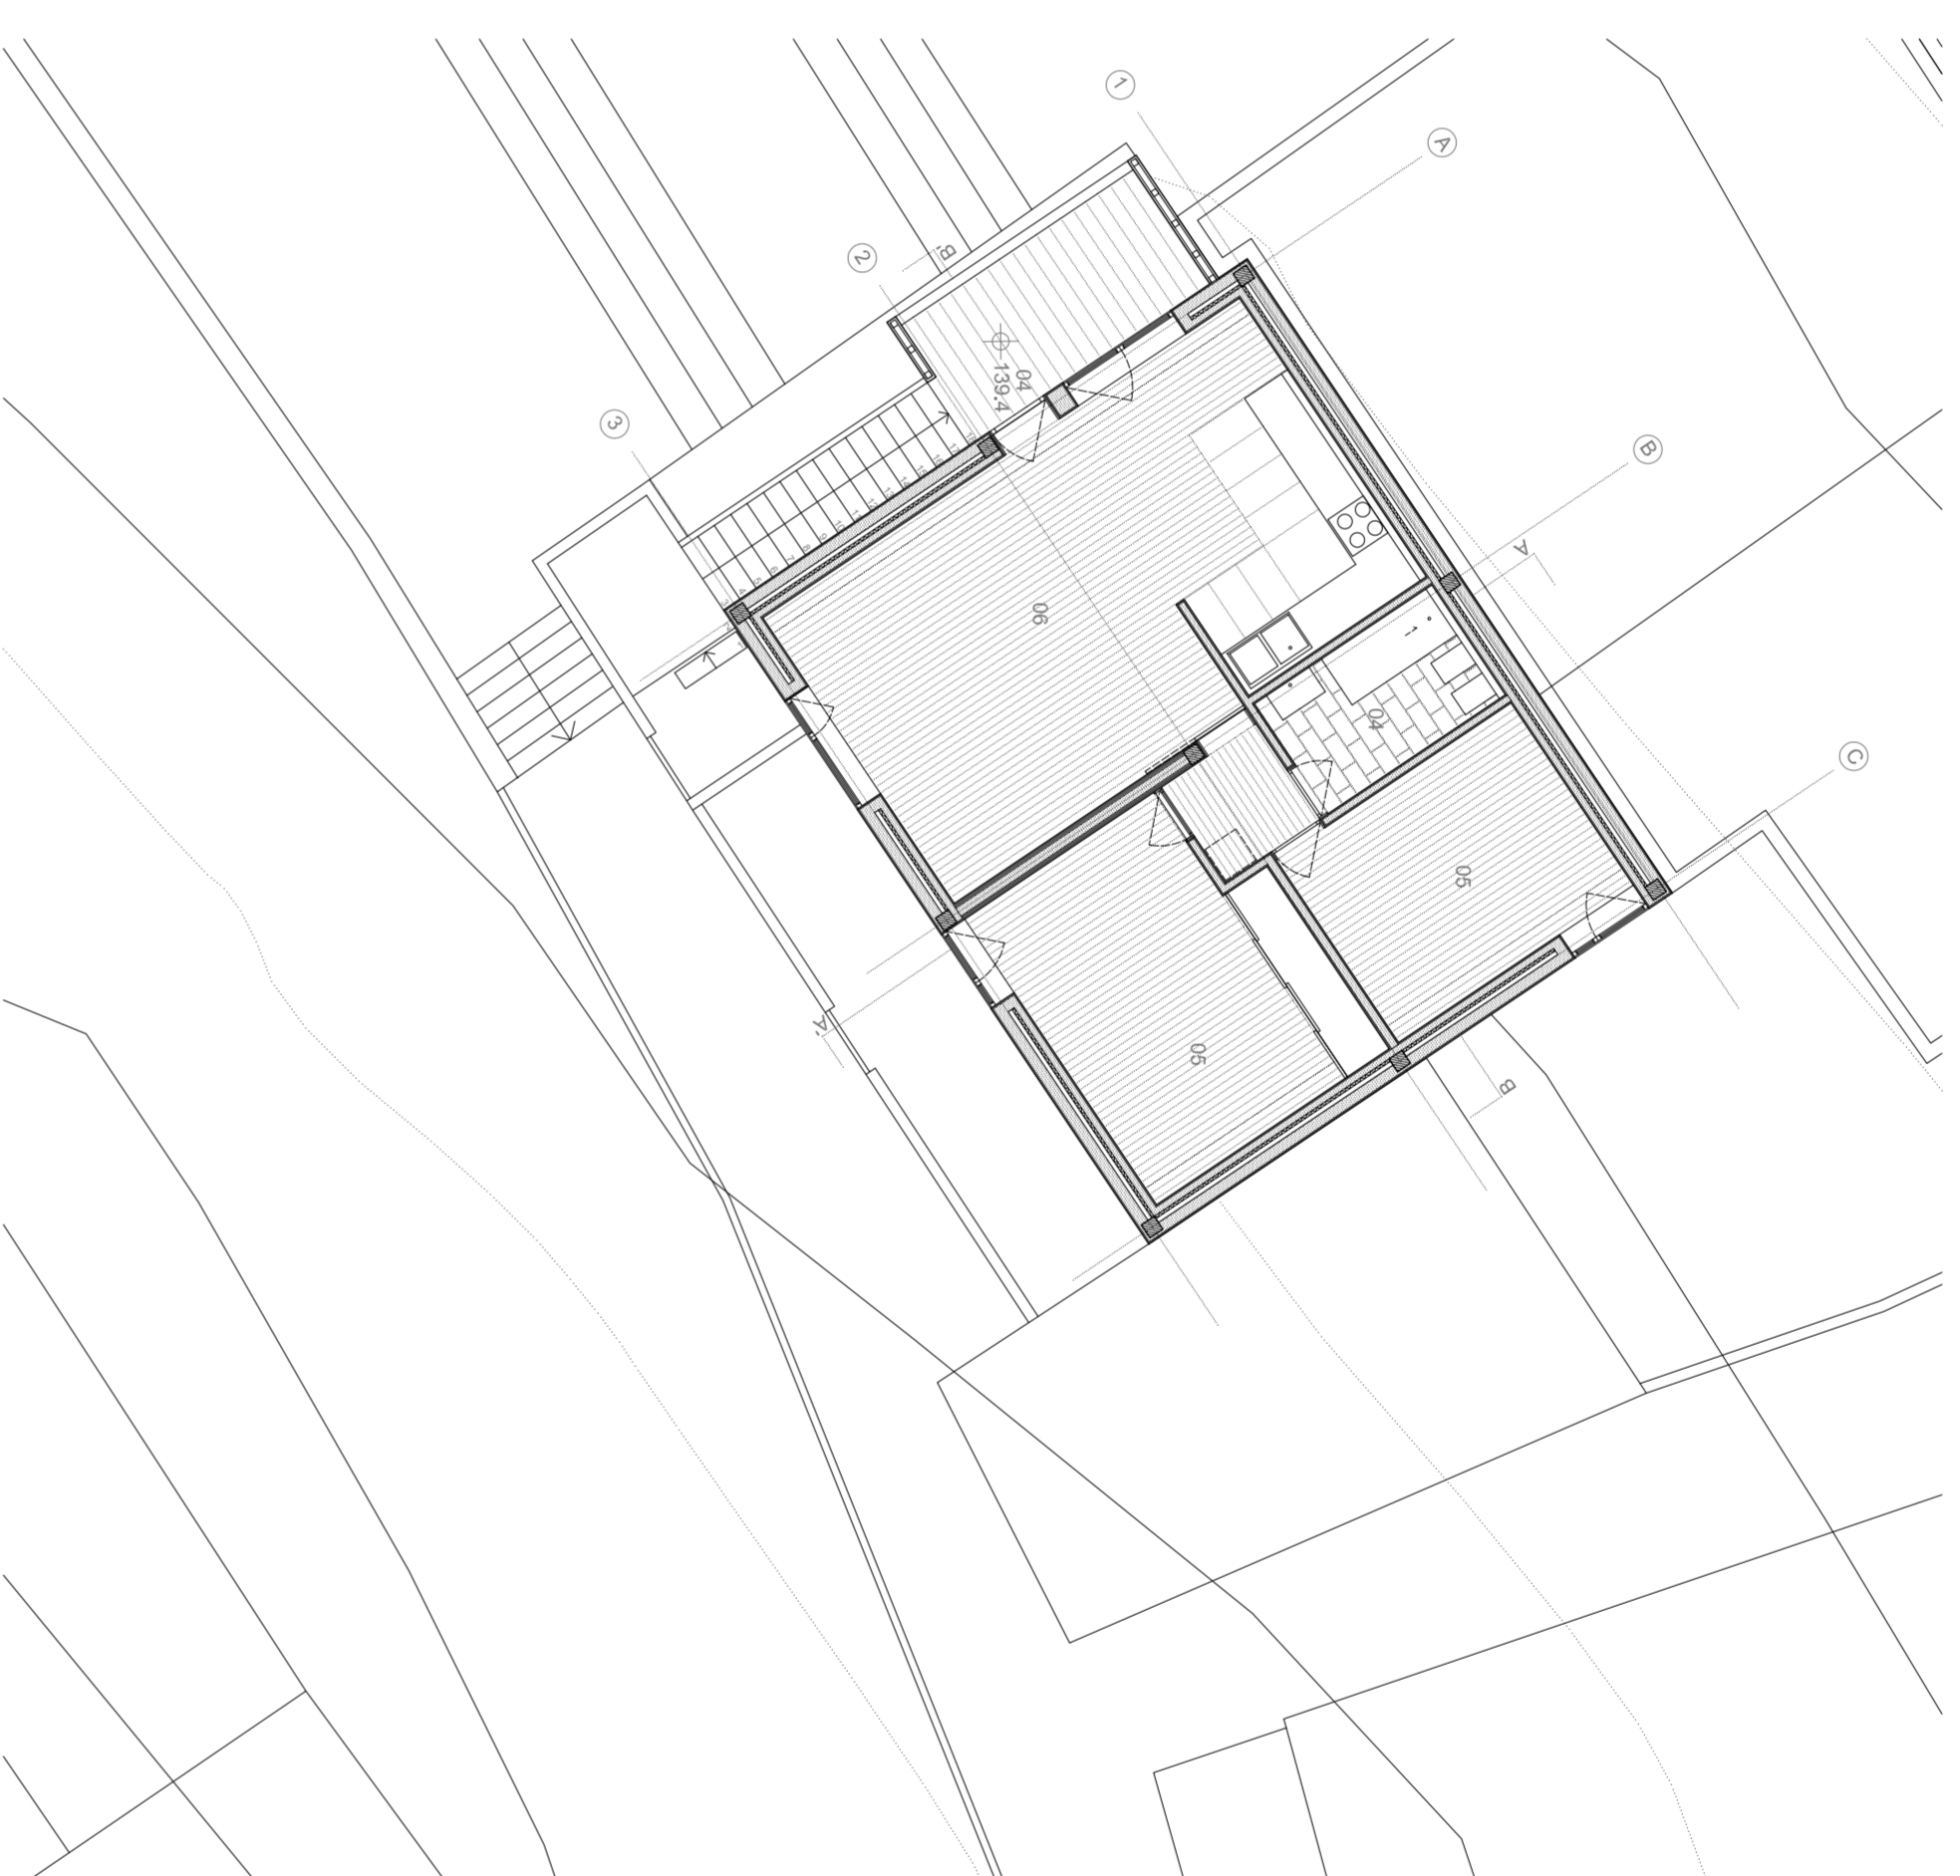

Habitação CVI Pinau Piso 0 escala 1/100

- 1- Sala Area: 28,4m²
- 2- Cozinha Area: 12,4m²
- 3- Banheiro Area: 7,2m²
- 4- I.S. Area: 7,4m²

Habitação CVI Pinau Piso 1 escala 1/100

- 4- I.S. Area: 5,0m²
- 5- Quarto Area: 15,4m²

Habitação CVI Pinau Piso 2 escala 1/100

- 4- I.S. Area: 4,8m²
- 5- Quarto Area: 12,0m²
- 6- Cozinha/Sala Area: 31,6m²

Alçado Atrás da Intervenção escala 1/200

Corte AA escala 1/100

Corte BB escala 1/100

Alçado escala 1/100

Alçado escala 1/100