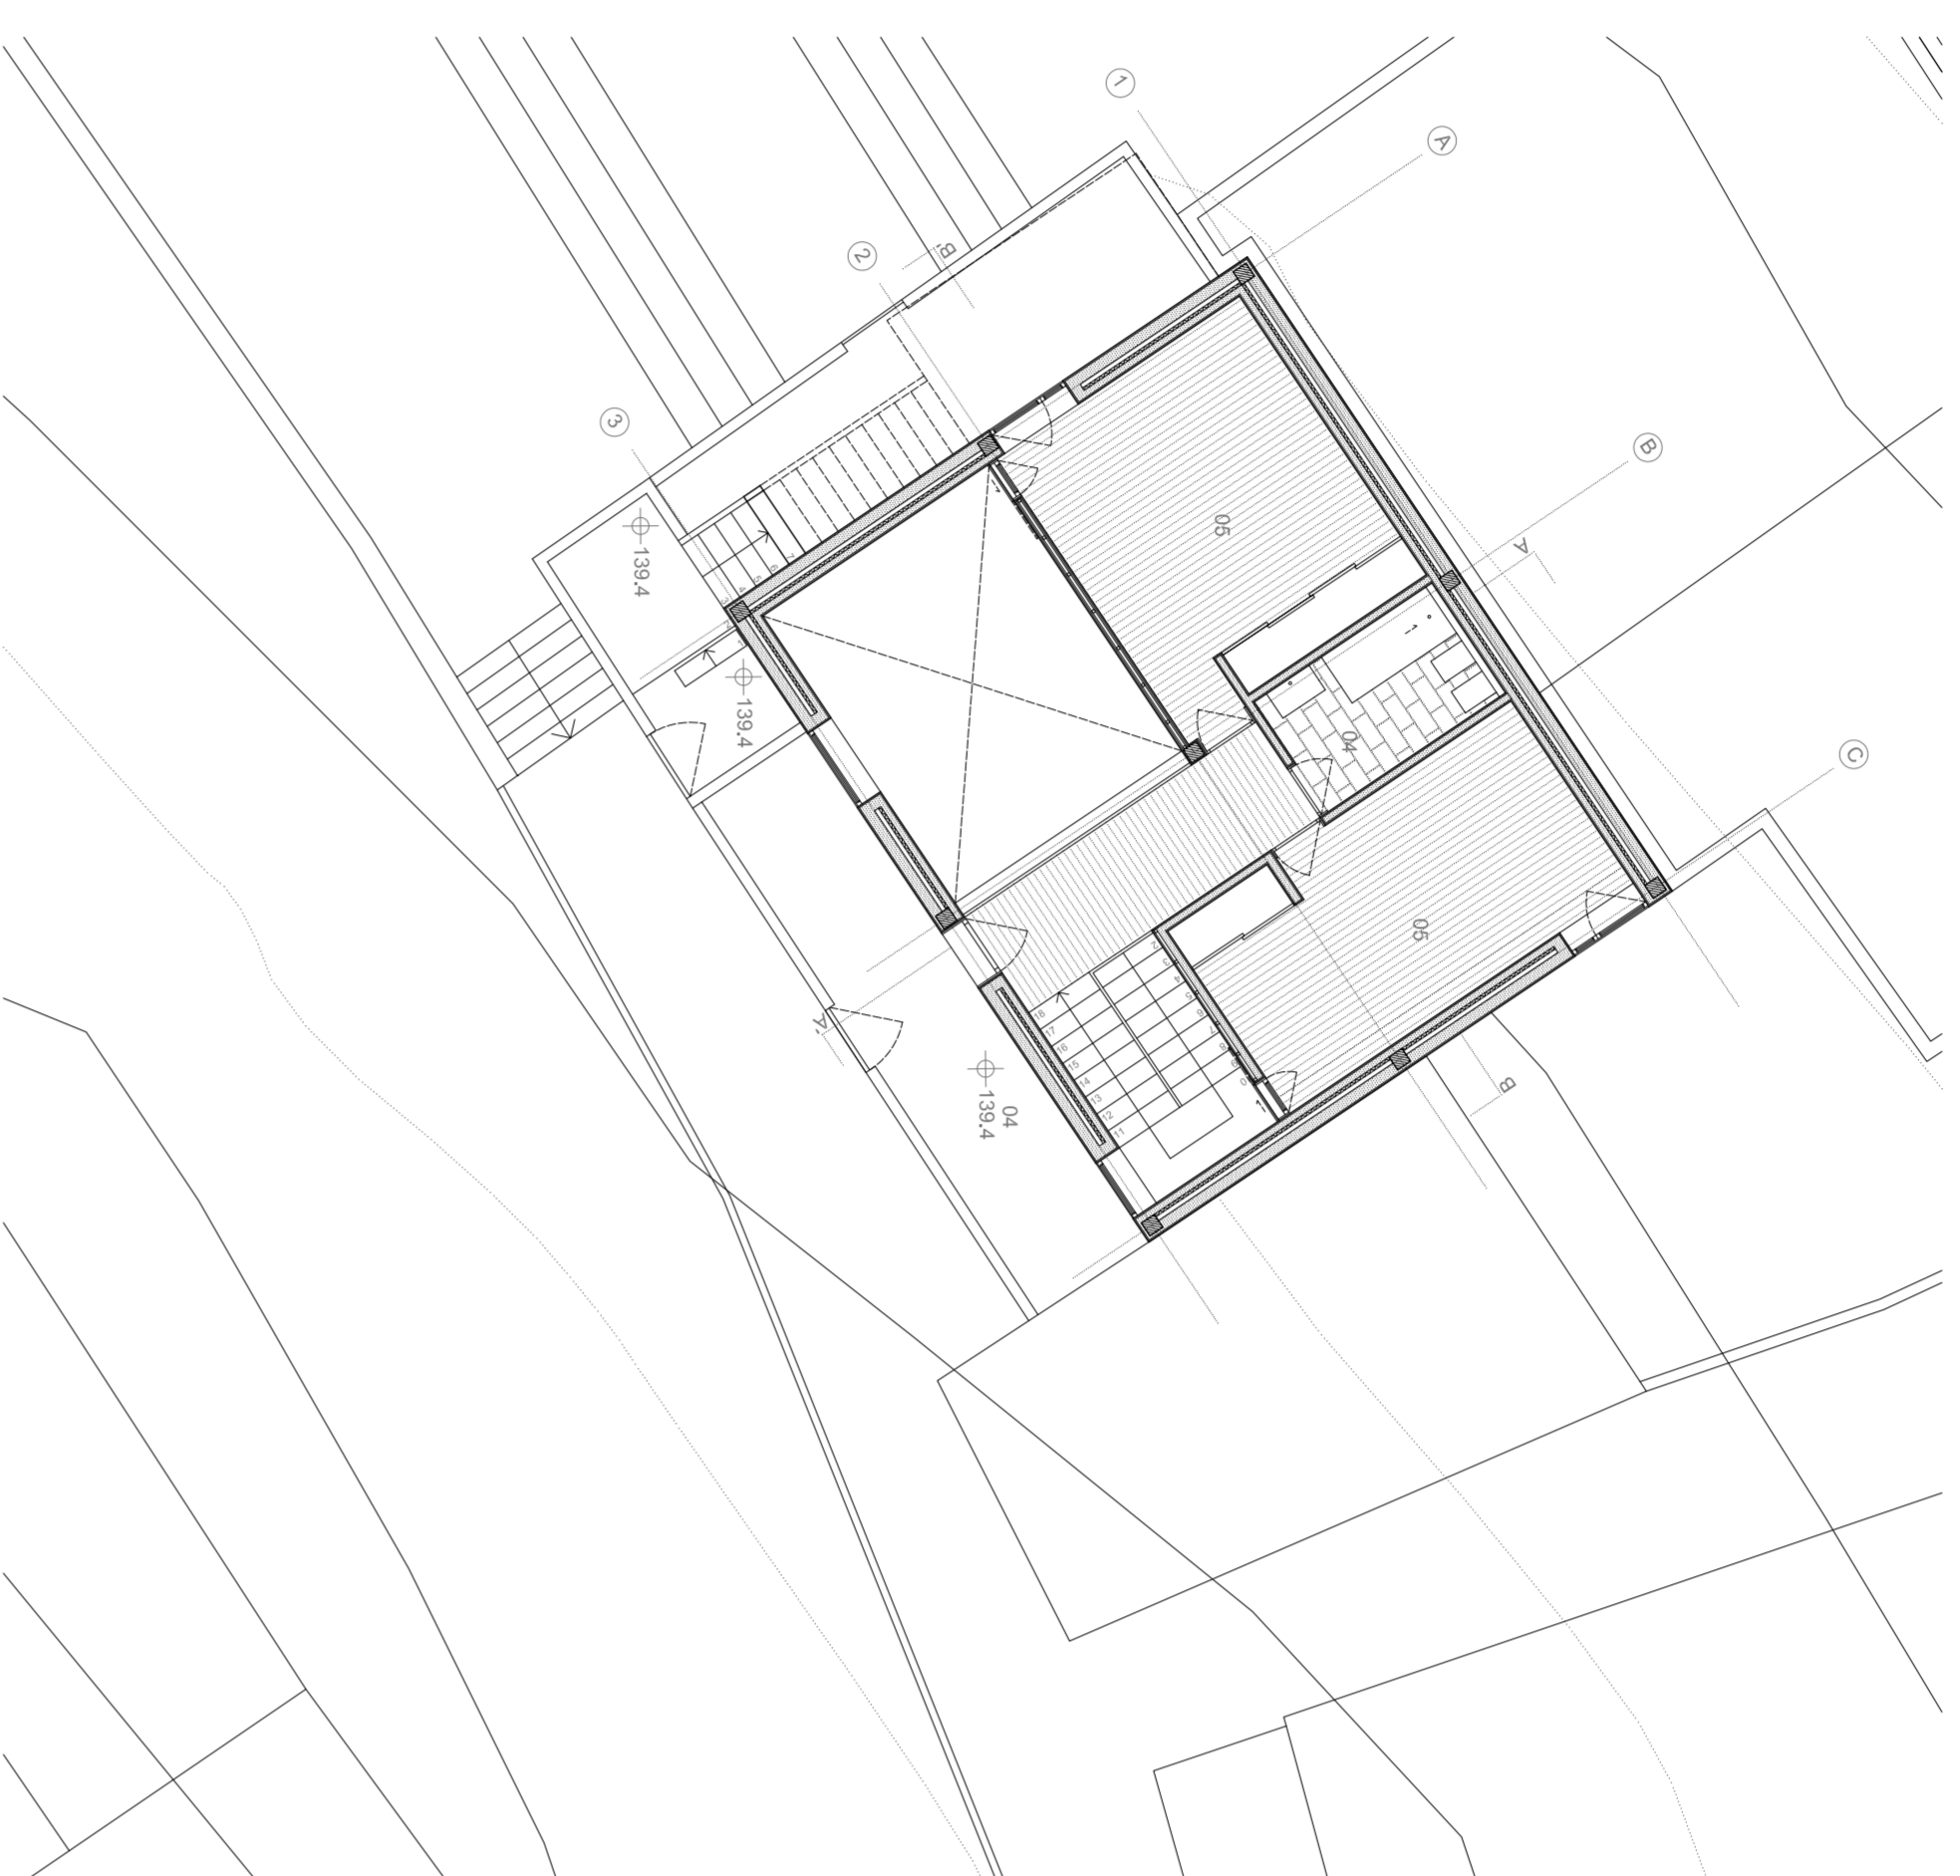

Habitação CVI Pinau Piso 0 escala 1/100

- 1- Sala Area: 28,4m²
- 2- Cozinha Area: 12,4m²
- 3- Banheiro Area: 7,2m²
- 4- I.S. Area: 7,4m²

Habitação CVI Pinau Piso 1 escala 1/100

- 4- I.S. Area: 5,0m²
- 5- Quarto Area: 15,4m²

Habitação CVI Pinau Piso 2 escala 1/100

- 4- I.S. Area: 4,8m²
- 5- Quarto Area: 12,0m²
- 6- Cozinha/Sala Area: 31,6m²

Alçado Atrás da Intervenção escala 1/200

Corte AA escala 1/100

Corte BB escala 1/100

Alçado escala 1/100

Alçado escala 1/100