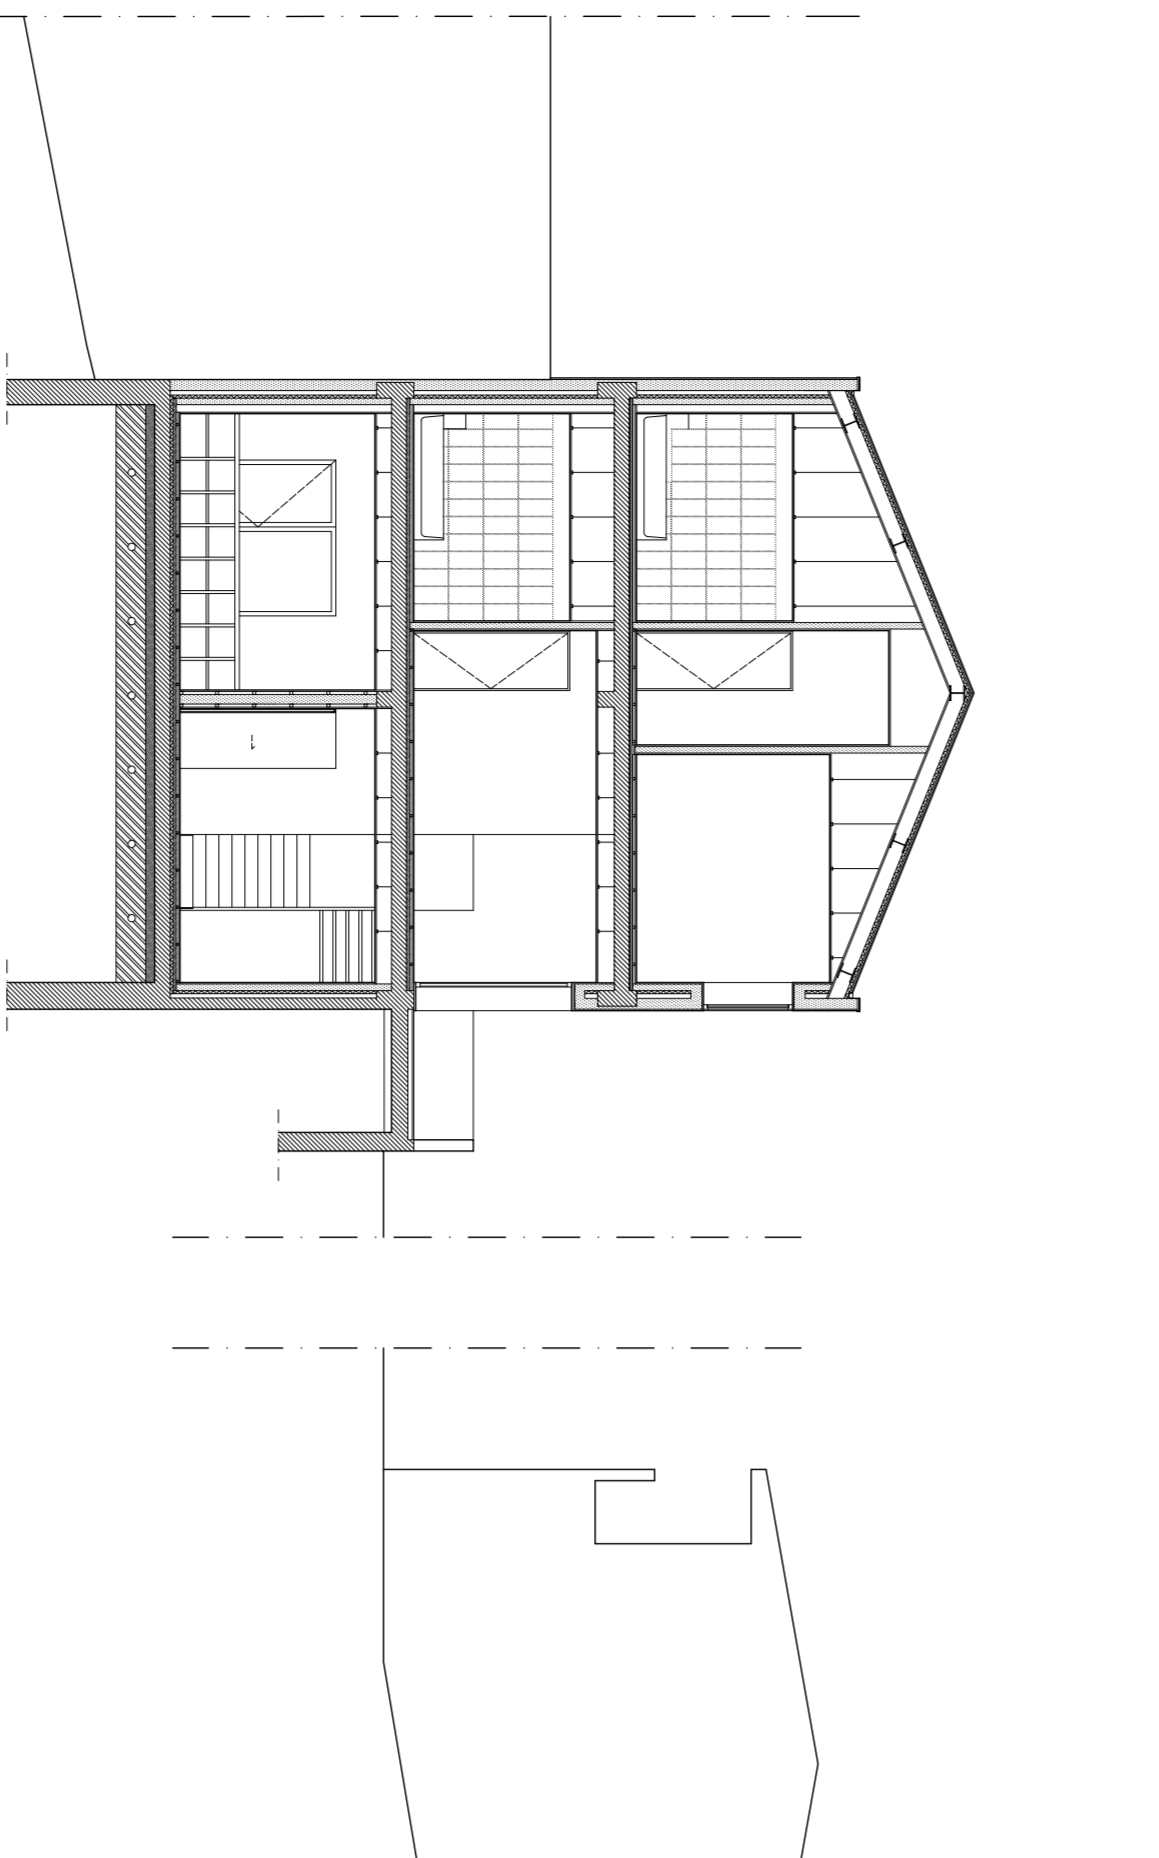

Habitação CVI Pinau Piso 0 escala 1/100

- 1- Sala Area: 28,4m²
- 2- Cozinha Area: 12,4m²
- 3- Banheiro Area: 7,2m²
- 4- I.S. Area: 7,4m²

Habitação CVI Pinau Piso 1 escala 1/100

- 4- I.S. Area: 5,0m²
- 5- Quarto Area: 15,4m²

Habitação CVI Pinau Piso 2 escala 1/100

- 4- I.S. Area: 4,8m²
- 5- Quarto Area: 12,0m²
- 6- Cozinha/Sala Area: 31,6m²

Alçado Atrás da Intervenção escala 1/200

Corte AA escala 1/100

Corte BB escala 1/100

Alçado escala 1/100

Alçado escala 1/100